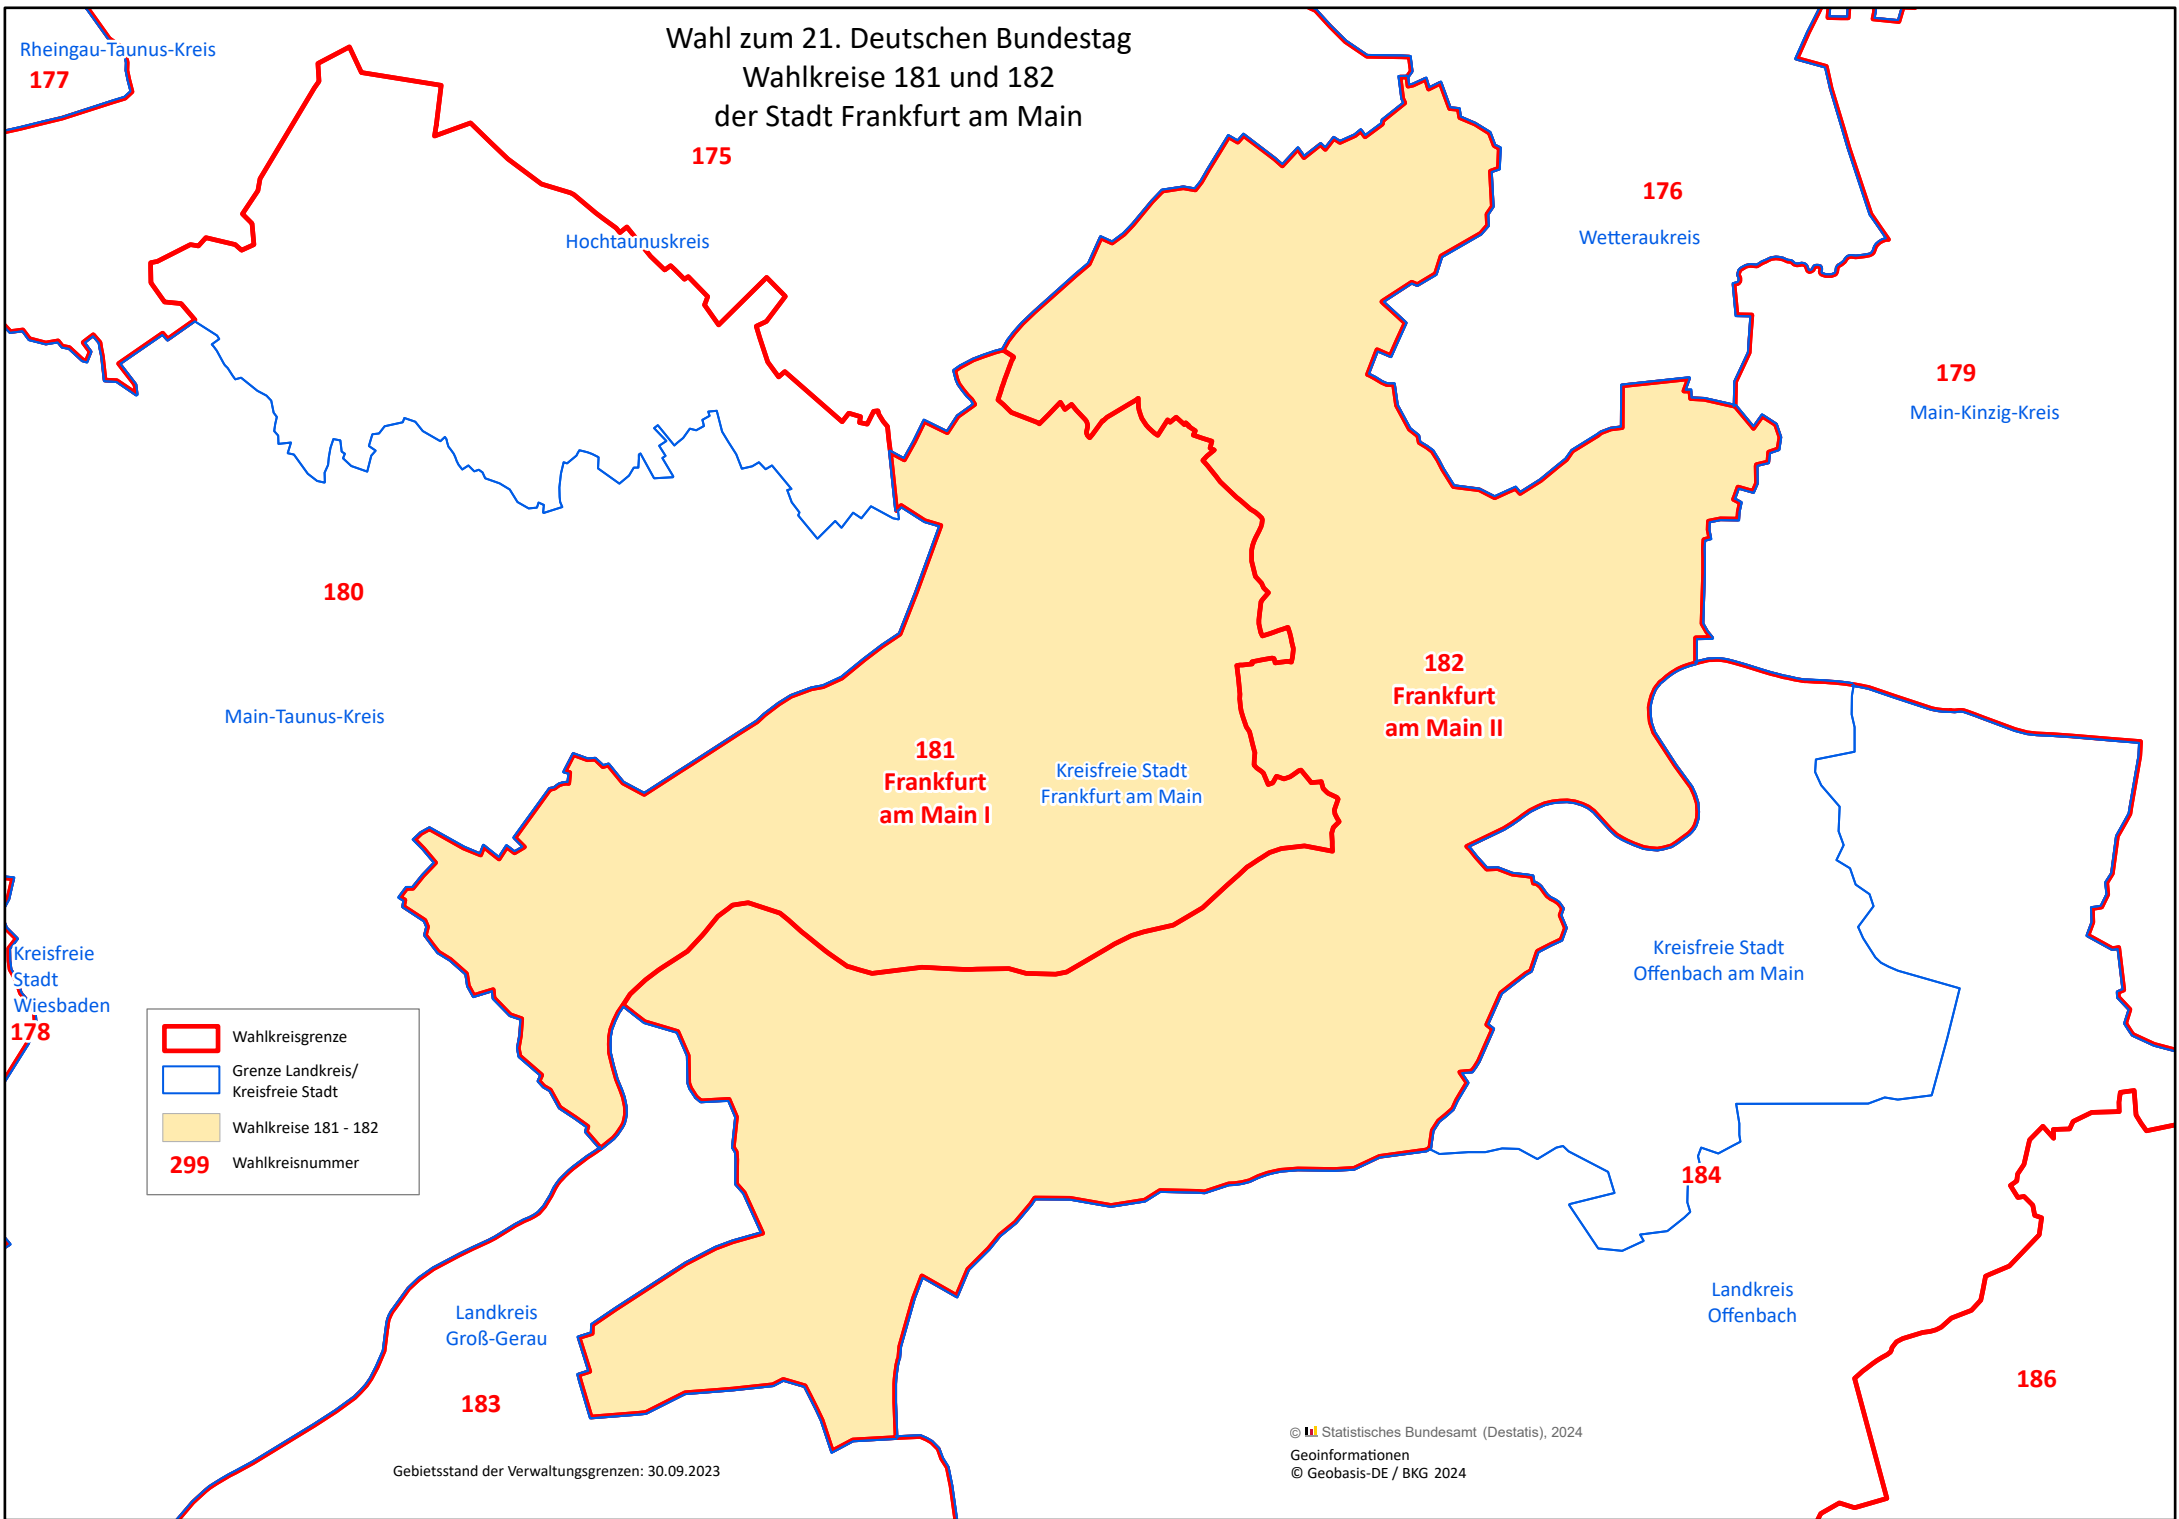

Wahl zum 21. Deutschen Bundestag
Wahlkreise 181 und 182
der Stadt Frankfurt am Main

	Wahlkreisgrenze
	Grenze Landkreis/ Kreisfreie Stadt
	Wahlkreise 181 - 182
	Wahlkreisnummer

Gebietsstand der Verwaltungsgrenzen: 30.09.2023

© Statistisches Bundesamt (Destatis), 2024
Geoinformationen
© Geobasis-DE / BKG 2024